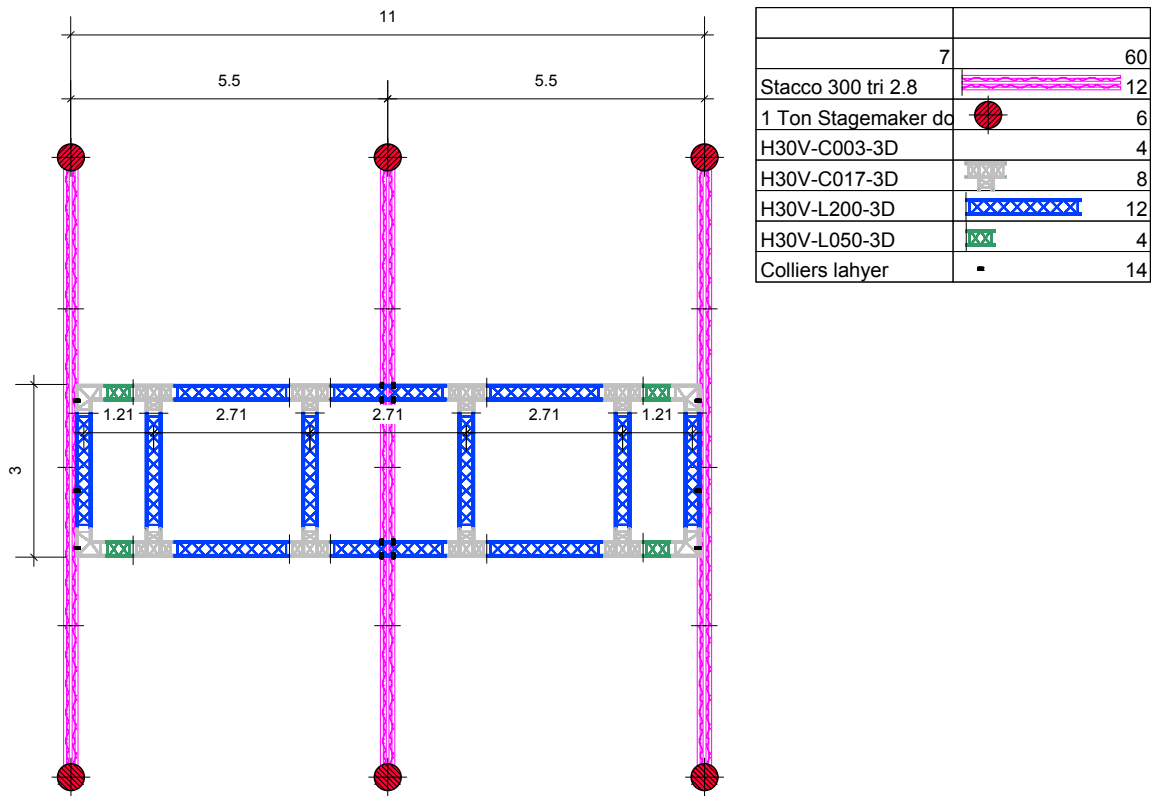

Eléments essentiels :

- Points d'accroche pour suspendre un grill sur moteurs supportant notre installation lumière.
- Un espace de danse d'environ 12m x 9m avec plancher de danse (ou tapis mousse) + tapis de danse.
- Hauteur de 8 mètres minimum entre le sol et le grill
- Tout le matériel son mentionné en page 8
- Deux arrivées électriques 32A minimum
- Un espace "loge" réservé aux danseurs avec toilettes

Grill et points d'accroches CERN-CMS

Vue générale bâtiment CERN-CMS

La scène et le public : CERN CMS

Vue du bâtiment CERN-CMS en spectacle

Plan du grill CERN-CERN